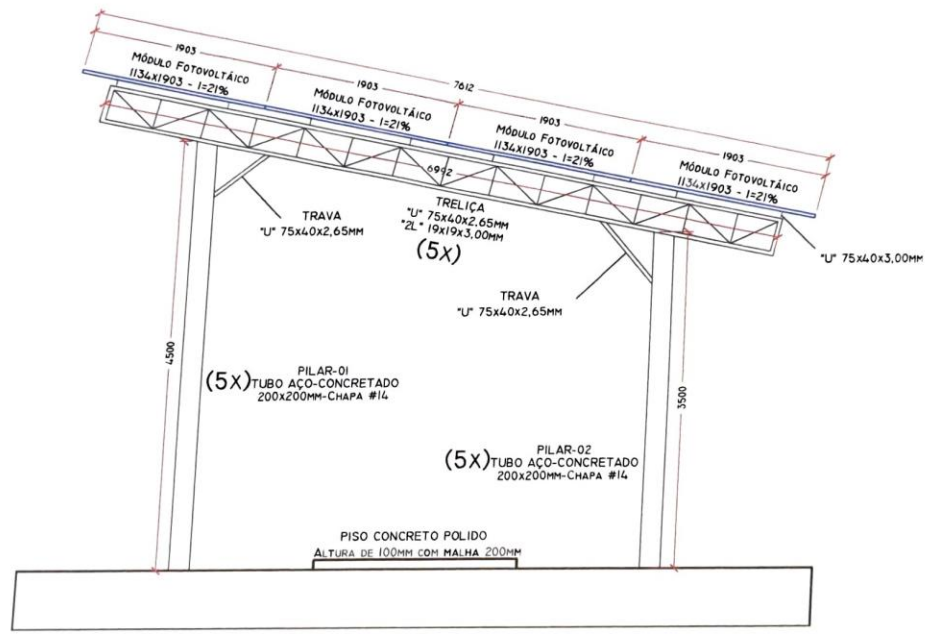

12 CÉLULAS DE GERAÇÃO - ÁREA APROXIMADA POR CÉLULA: 180M2

KÉDU PARQUE

MODALIDADE PLAYGROUND

MODALIDADE ACADEMIA

COOPERATIVA DE CRÉDITO

MODALIDADE CAMINHADA

MODALIDADE MINIQADRA INFANTIL

VISTA LATERAL
Esc. 1/50

ESTRUTURA DA CÉLULA DE GERAÇÃO